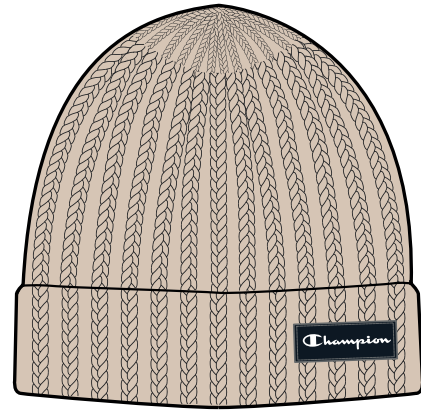

Woman Accessories FW21

KNIT LEGACY

YARN HB Acrylic Ne 2/28

c/o 804932

SDD
YS094

PKN
PS157

BGN
RS061

NBK
KK001

805430

OXGM
EM006

NBK
KK001

YARN Blended Chenille Ne 4,5

805431

PKN
PS157

NBK
KK001