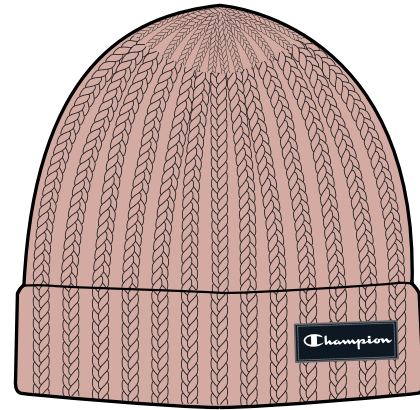

Woman Accessories FW21

KNIT LEGACY

YARN HB Acrylic Ne 2/28

c/o 804932

SDD
YS094

PKN
PS157

BGN
RS061

NBK
KK001

805430

OXGM
EM006

NBK
KK001

YARN Blended Chenille Ne 4,5

805431

PKN
PS157

NBK
KK001