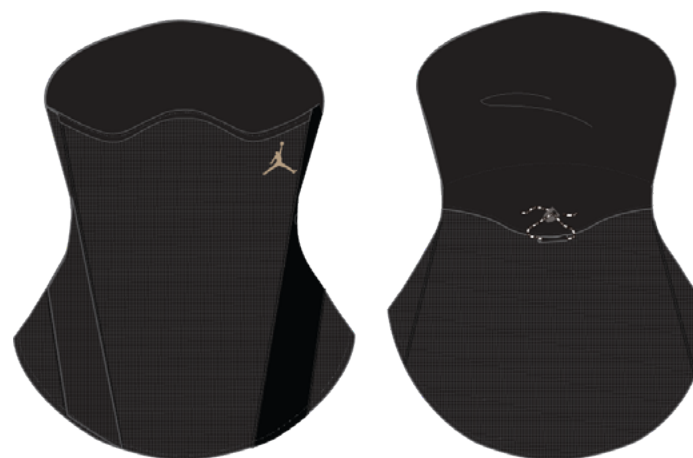

DRI-FIT

034

SIZES & COLORS

J.100.2719.034.OS BLACK/BLACK/HEMP

OSFM 00887791160324