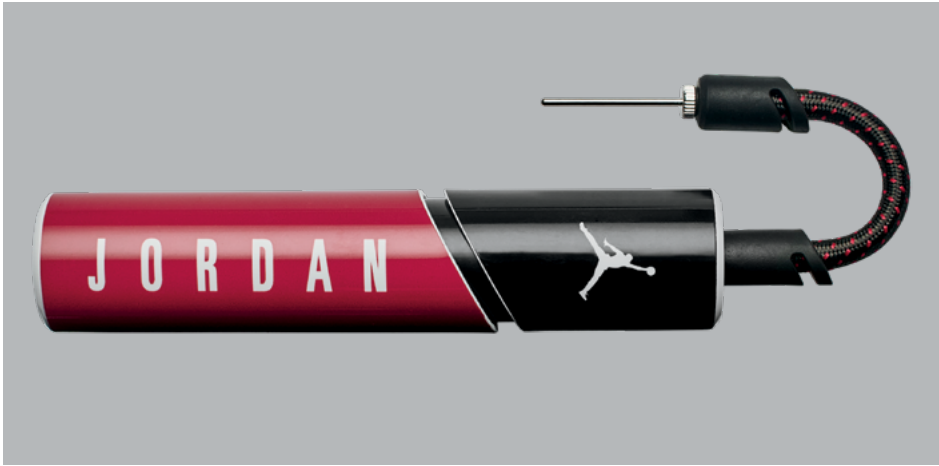

 TOUCH SCREEN

TABLE OF CONTENTS

FEATURE STORY

JORDAN KNIT FG

JORDAN BASKETBALL

JORDAN HYPER ELITE 8P

FEATURES & BENEFITS

Состав: 82% резина, 18% синтетическая кожа

- Композитная кожа обеспечивает превосходные игровые характеристики как в зале так и на улице.
- Четкие канавки улучшают контроль мяча.
- Форма сконструирована в расчете на долговечность.

PPЦ 9790 Р

858

SIZES & COLORS

J.KI.00.858.07	DARK AMBER/BLACK/METALLIC SILVER/BLACK	07	00887791158529
----------------	----------------------------------------	----	----------------

JORDAN HYPER GRIP 4P

FEATURES & BENEFITS

Состав: 86% резина, 14% синтетическая кожа

- Композитная кожа обеспечивает превосходные игровые характеристики как в зале так и на улице.
- Четкие канавки улучшают контроль мяча.
- Форма сконструирована в расчете на долговечность.