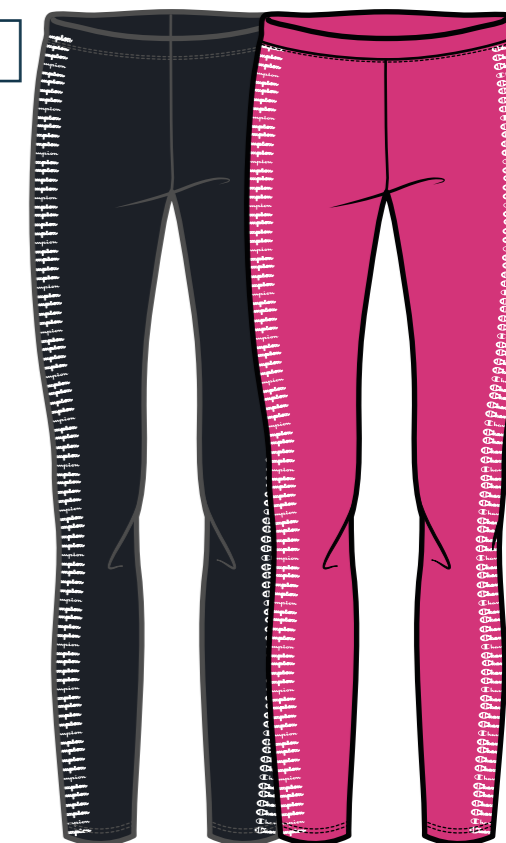

**NBK  
KK001**

**PHP  
PS012**

**404304**

Fabric LIGHT STRETCH TERRY (240GR)

**Leggings**

**NNY BS501**

**NBK KK001**

**404325**

Fabric STRETCH ATHLETIC JERSEY (180GR)

**Leggings**

**404305**

**OXGM EM006**

**NNY BS501**

**NBK KK001**

**Leggings**

**404306**

**NBK/ALLOVER KL001**

**NBK/ALLOVER KL002**

**WHT/ALLOVER WL001**

**Leggings**

**404307**

**NBK KK001**

**FPL PS025**

Fabric STRETCH ATHLETIC JERSEY (180GR)