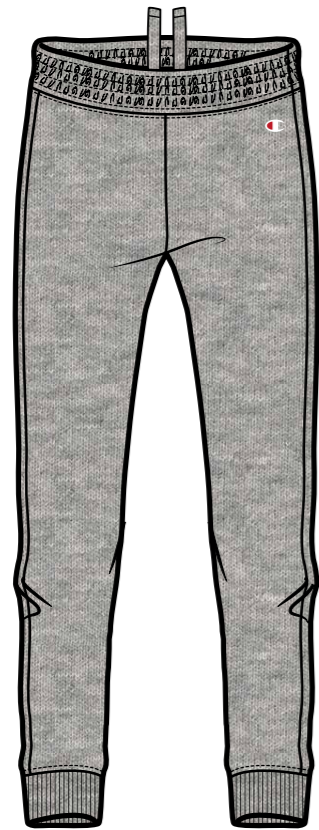

**NBK/ALLOVER  
KL001**

**WHT/ALLOVER  
WL001**

**404301**

Fabric SPECIAL ULTRA LIGHT SPRING TERRY (240GR)

**Regular**

**OXGM  
EM006**

**NNY  
BS501**

**NBK  
KK001**