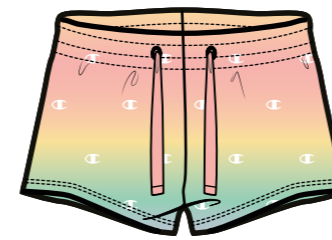

**WHT/ALLOVER
WL001**

404311