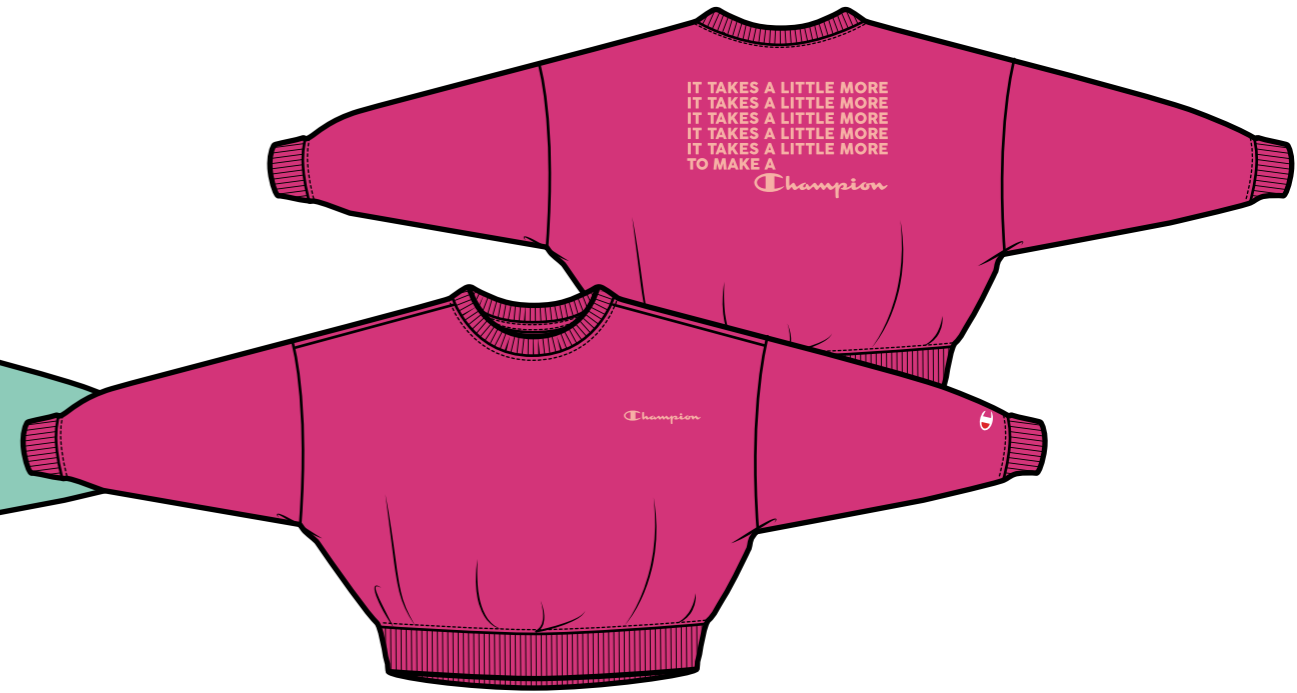

**PHP  
PS012**

**404298**

Fabric SPECIAL ULTRA LIGHT SPRING TERRY (240GR)

**Cropped**

**404300**

**NBK  
KK001**

**CBG  
GS101**

**FPL  
PS025**