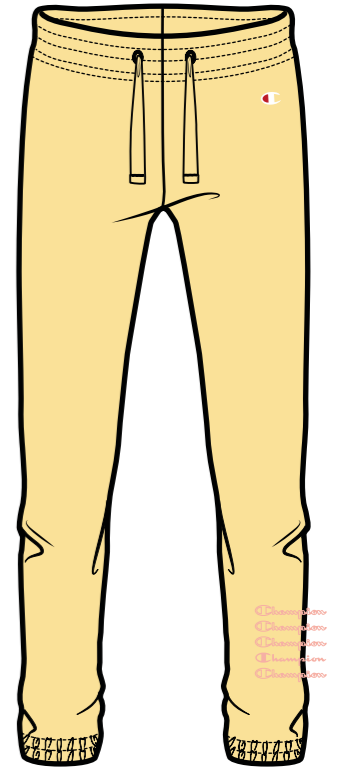

**NBK/ALLOVER  
KL001**

**WHT/ALLOVER  
WL001**

**404301**

Fabric SPECIAL ULTRA LIGHT SPRING TERRY (240GR)

**Regular**

**OXGM  
EM006**

**NNY  
BS501**

**NBK  
KK001**

**Slim Crop**

**OXGM  
EM006**

**NBK  
KK001**

**BAN  
YS105**

**404302**

**404303**

**Comfort**

**WHT  
WW001**

**NBK  
KK001**

**PHP  
PS012**

**404304**

Fabric LIGHT STRETCH TERRY (240GR)

**Leggings**

**NNY BS501**

**NBK KK001**

**404325**