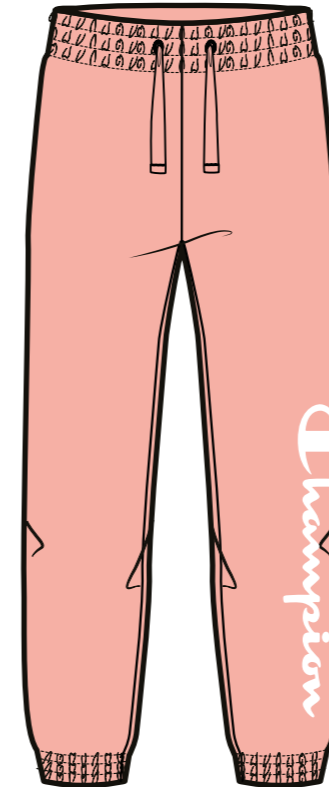

**Slim Crop**

**OXGM  
EM006**

**NBK  
KK001**

**BAN  
YS105**

**404302**

**404303**

**Comfort**

**WHT  
WW001**

**NBK  
KK001**

**PHP  
PS012**

**404304**

Fabric LIGHT STRETCH TERRY (240GR)

**Leggings**

**NNY BS501**

**NBK KK001**

**404325**