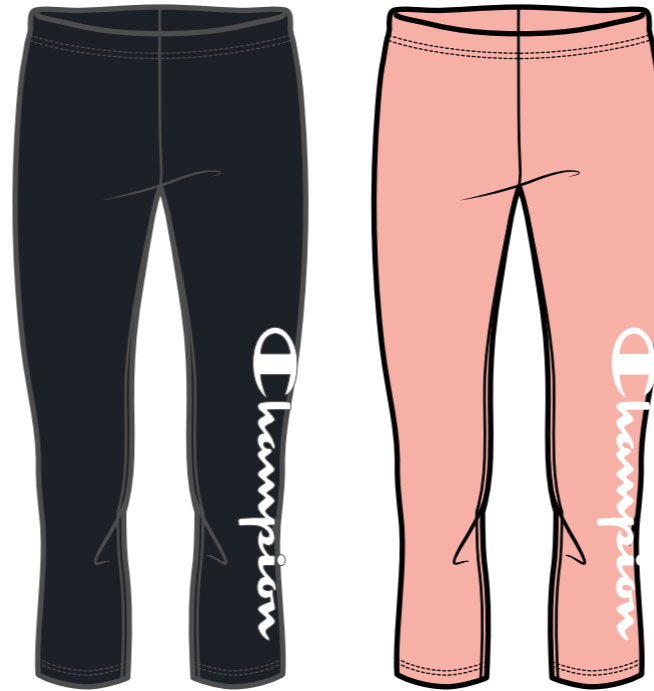

Fabric STRETCH ATHLETIC JERSEY (180GR)

**Leggings**

**404305**

**OXGM EM006**

**NNY BS501**

**NBK KK001**

**Leggings**

**404306**

**NBK/ALLOVER KL001**

**NBK/ALLOVER KL002**

**WHT/ALLOVER WL001**

**Leggings**

**404307**

**NBK KK001**

**FPL PS025**

Fabric STRETCH ATHLETIC JERSEY (180GR)

**3/4 Leggings**

**NBK  
KK001**

**PHP  
PS012**

**404308**

COTTON LYCRA (230GR)

**Biker**

**NBK  
KK001**

**FPL  
PS025**