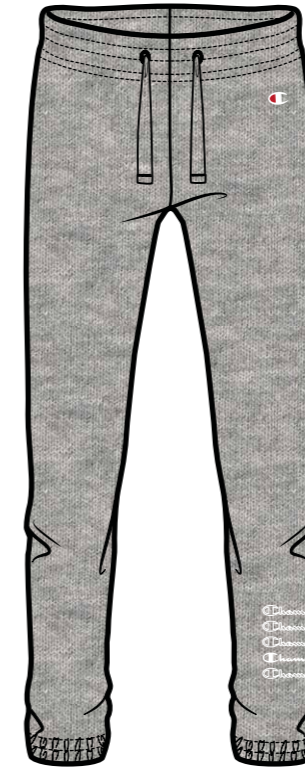

**NBK/ALLOVER  
KL001**

**WHT/ALLOVER  
WL001**

**404301**

Fabric SPECIAL ULTRA LIGHT SPRING TERRY (240GR)

**Regular**

**OXGM  
EM006**

**NNY  
BS501**

**NBK  
KK001**

**Slim Crop**

**OXGM  
EM006**

**NBK  
KK001**

**BAN  
YS105**

**404302**

**404303**

**Comfort**

**WHT  
WW001**