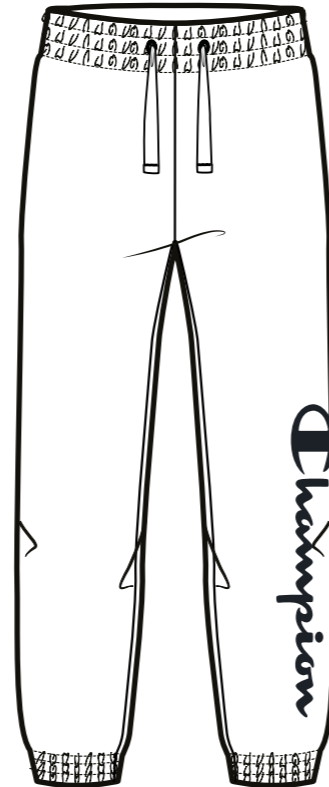

**Slim Crop**

**OXGM  
EM006**

**NBK  
KK001**

**BAN  
YS105**

**404302**

**404303**

**Comfort**

**WHT  
WW001**

**NBK  
KK001**

**PHP  
PS012**

**404304**

Fabric LIGHT STRETCH TERRY (240GR)

**Leggings**

**NNY BS501**

**NBK KK001**

**404325**