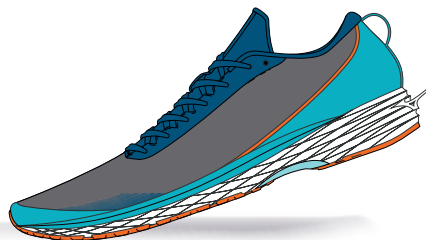

U16D2135 27
Scuba Blue / Scuba Blue

ЦЕНА
8 490

СПЕЦИФИКАЦИЯ

ВЕС 220g (M) / 190g (W)

РАЗМЕРЫ UK6-11,12 (M) / UK4-9 (W)

ПЕРЕПАД ММ 13 / 22

КРАТКОЕ ОПИСАНИЕ

Для спортсменов, которые хотят бегать в быстром темпе и бегунов на длинные дистанции с финишем марафона быстрее 3х часов.

ЦЕЛЕВОЙ ПОТРЕБИТЕЛЬ

Для быстрых бегунов, которые выбирают отзывчивые кроссовки с отличным сцеплением с дорогой.

ОБНОВЛЕНИЯ SS21

Новый верх

ПОДОШВА

ТЕХНОЛОГИИ

AIRmesh U4ic X10