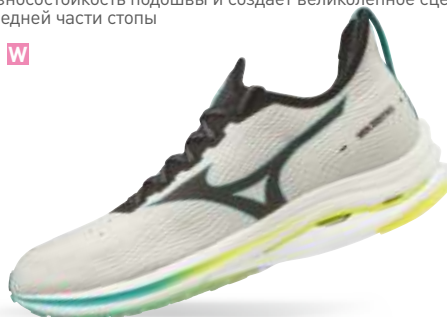

J1GD2078 10
Lunar Rock / Black / Scuba Blue

09

12990

СПЕЦИФИКАЦИЯ

ВЕС	265g (M) / 225g (W)
РАЗМЕРЫ	UK6-12,13,14 (M) / UK4-9 (W)
ПЕРЕПАД ММ	20/32

КРАТКОЕ ОПИСАНИЕ

Mizuno Energy по всей длине амортизирующей платформы в сочетании с технологией Mizuno Wave в самой легкой версии Wave Rider (260 г) в истории. Наша передовая технология обеспечивает уникальное ощущение большей плавности, большей упругости амортизации.

ЦЕЛЕВОЙ ПОТРЕБИТЕЛЬ

Для бегунов с нейтральной пронацией, которым нужна динамичная амортизация и упругость в высокопроизводительном первоклассном Wave Rider.

ОБНОВЛЕНИЯ AW20

Полностью новая модель

ПОДОШВА

ТЕХНОЛОГИИ

WAVE RIDER 24

КУЛЬТОВАЯ ЭФФЕКТИВНОСТЬ

Mizuno пересматривает культовое ощущение «Rider», представляя свою недавно разработанную технологию: Mizuno Energy. Располагаясь в области пятки, новинка увеличивает амортизацию и возврат энергии. Технология Mizuno Wave обеспечивает плавный и динамичный перекач во время бега.

ПРЕИМУЩЕСТВА

- Mizuno Energy обеспечивает более мягкую и надежную амортизацию, гарантируя более плавный перекач
- Mizuno Wave обеспечивает амортизацию, стабильность и отзывчивость
- Специальная сетка Engineered air обеспечивает комфорт и воздухопроницаемость
- Новая конструкция обеспечивает плотную фиксацию средней части стопы и пятки

M