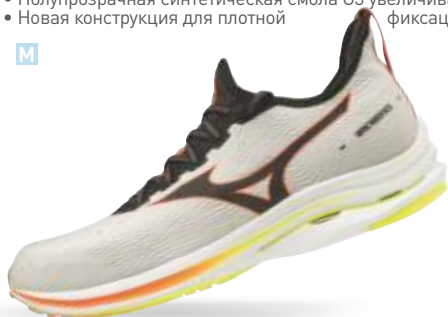

WAVE RIDER NEO

ДВИЖУЩАЯ ЭНЕРГИЯ

Опыт передовых технологий. Наша новейшая технология Mizuno Energy обеспечивает амортизацию и возврат энергии нового уровня, обеспечивая Wave Rider Neo превосходное, плавное и чрезвычайно динамичное поведение. Сочетания с Mizuno Wave обеспечивает плавный перекач и стабильность.

ПРЕИМУЩЕСТВА

- Верхний амортизирующий слой Mizuno Energy во всю длину и Mizuno Energy под пяткой обеспечивают намного более мягкую и упругую амортизацию
- Самый легкий вес (265 г) в истории модели Wave Rider
- Новая технология Mizuno Energy в области мятки обеспечивает более плавные и мягкие перекачты стопы
- Полупрозрачная синтетическая смола G3 увеличивает износостойкость подошвы и создает великолепное сцепление
- Новая конструкция для плотной фиксации средней части стопы

M

J1GC2078 10
Lunar Rock / Black / Shocking Orange

09

W