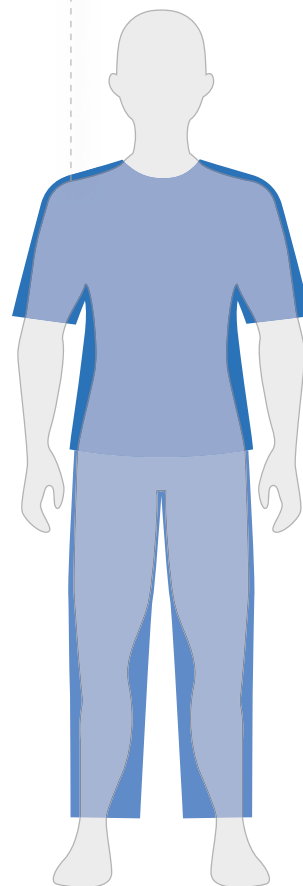

R/F

BodyFit обеспечивает поддержку целевых групп мышц.

SlimFit облегает тело и не сковывает движений.

StandardFit повторяет анатомическое строение тела и не сковывает движений.

RelaxFit повторяет естественную форму тела и при этом оставляет достаточно пространства для свободы движений.