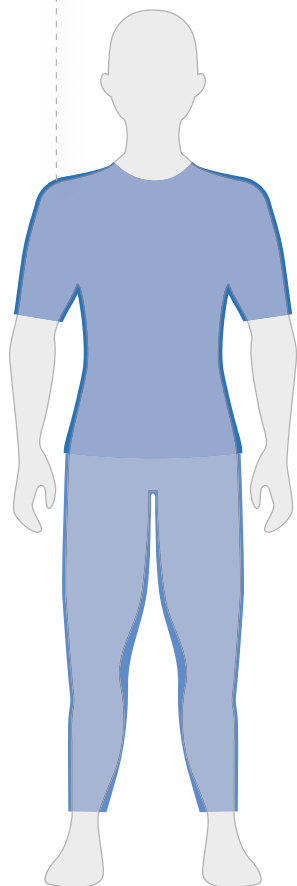

ТИПЫ ПОСАДКИ ОДЕЖДЫ

BODY FIT

SLIM FIT

STANDARD FIT

RELAX FIT

B/F

SL/F

ST/F

R/F

BodyFit обеспечивает поддержку целевых групп мышц.

SlimFit облегает тело и не сковывает движений.

StandardFit повторяет анатомическое строение тела и не сковывает движений.

RelaxFit повторяет естественную форму тела и при этом оставляет достаточно пространства для свободы движений.