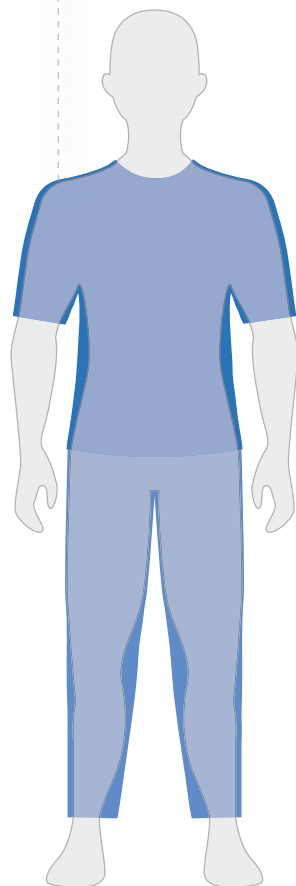

ТИПЫ ПОСАДКИ ОДЕЖДЫ

BODY FIT

SLIM FIT

STANDARD FIT

RELAX FIT

B/F

SL/F

ST/F

R/F

BodyFit обеспечивает поддержку целевых групп мышц.

SlimFit облегает тело и не сковывает движений.

StandardFit повторяет анатомическое строение тела и не сковывает движений.

RelaxFit повторяет естественную форму тела и при этом оставляет достаточно пространства для свободы движений.