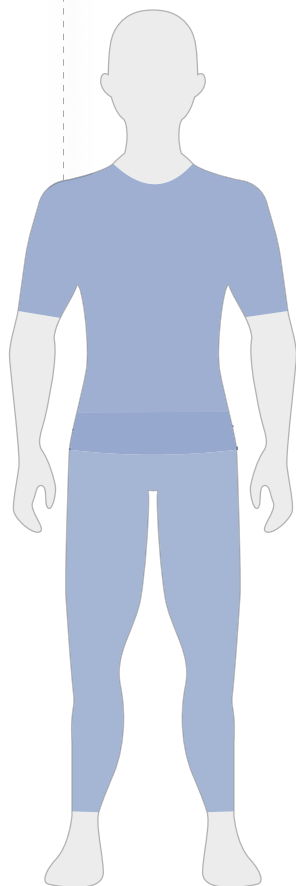

ТИПЫ ПОСАДКИ ОДЕЖДЫ

BODY FIT

SLIM FIT

STANDARD FIT

RELAX FIT

B/F