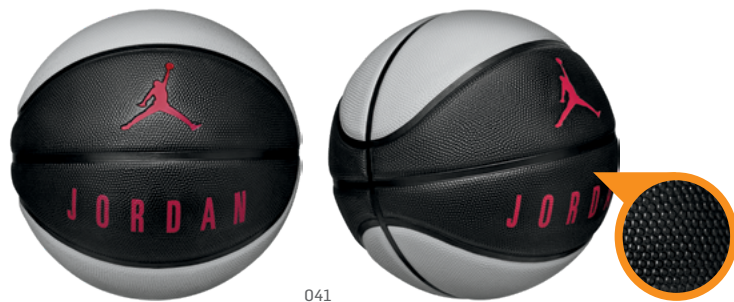

JORDAN PLAYGROUND 8P

Состав: 100% резина

- Мягкое резиновое покрытие
- Текстура предотвращающая налипание грязи и пыли
- Углубленные канавки для лучшего контроля мяча

PPЦ 2690 P

041

611

J.000.1865.041.07	BLACK/WOLF GREY/GYM RED/GYM RED	07	00887791159021
J.000.1865.041.06	BLACK/WOLF GREY/GYM RED/GYM RED	06	00887791159083
J.000.1865.611.07	GYM RED/WHITE/BLACK/BLACK	07	00887791158895
J.000.1865.611.06	GYM RED/WHITE/BLACK/BLACK	06	00887791159106

JORDAN PREMIUM SKILLS

Состав: 82% резина, 18% синтетическая кожа

- Композитная кожа обеспечивает превосходные игровые характеристики как в зале так и на улице.
- Четкие канавки улучшают контроль мяча.
- Форма сконструирована в расчете на долговечность.

PPЦ 3790 P