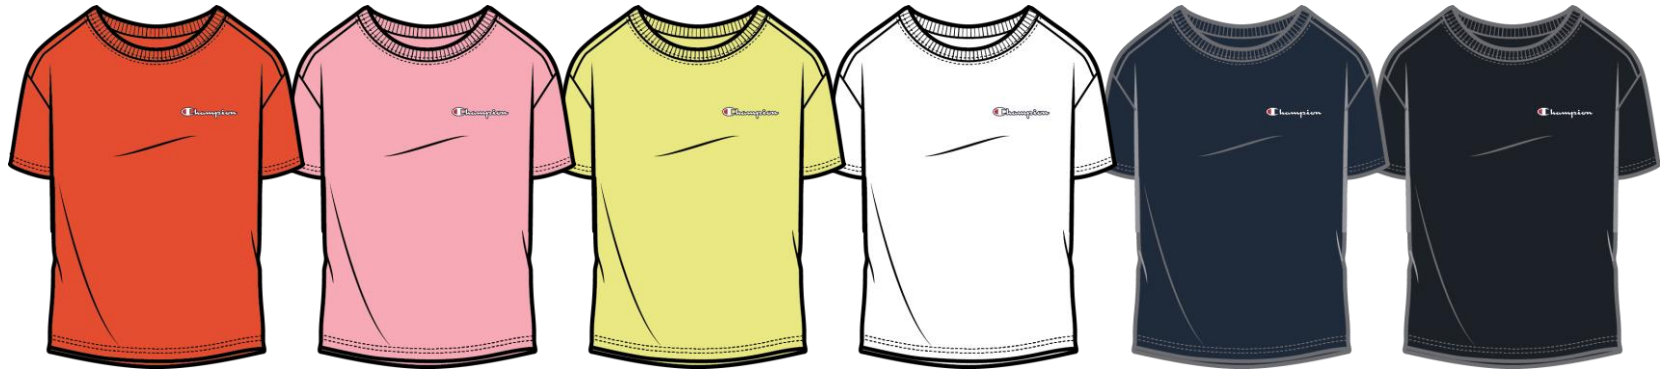

113090 TNT
OS014

CNP
PS024

LML
YS004

WHT
WW001

NVB
BS538

NBK
KK001