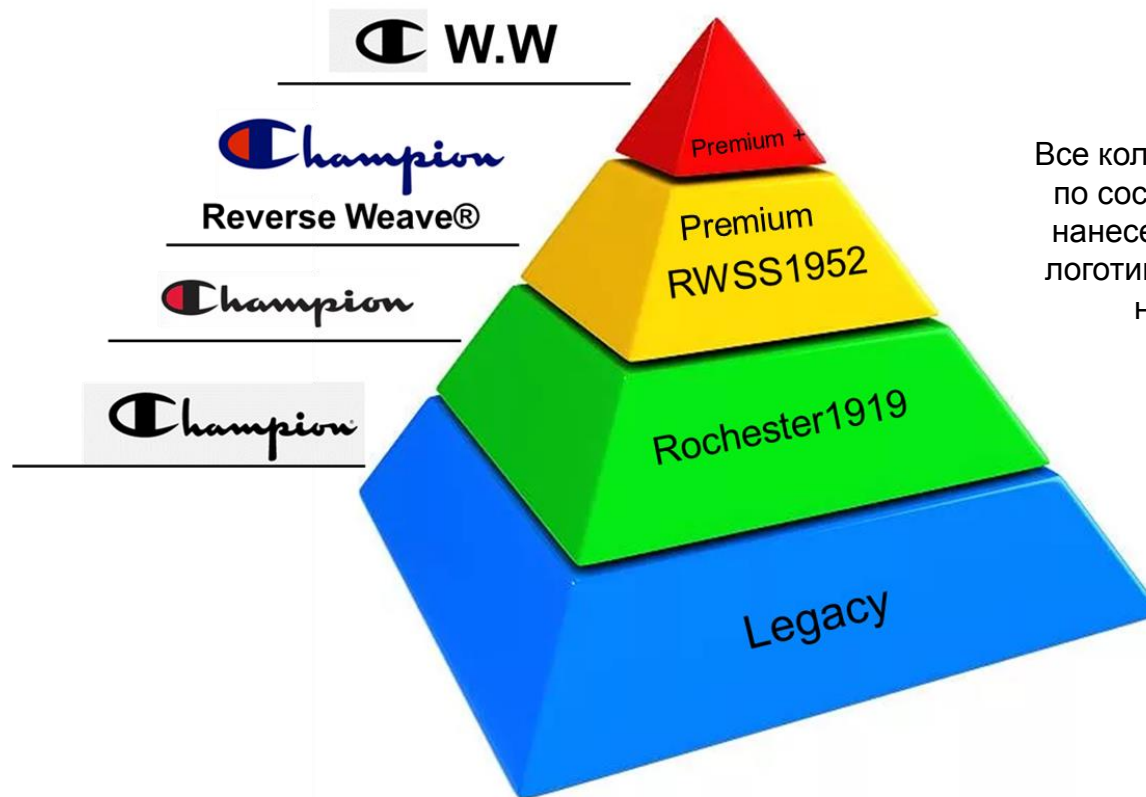

CTR
YS022

BUT
PS003

EXB
OS026

Legacy - самая широкая коллекция, в Европе ориентирована на спортивные магазины, магазины класса Intersport.

Rochester – коллекции для покупателей магазинов класса Спорт и Мода, AM LAB, FootLocker, JD Sport.

Premium – коллекции ориентированы на покупателей магазинов класса премиум, Торговые центры высокого уровня, магазины Selfridges, Harrods, Harvey Nichols

Premium + Одежда класса “люкс” ориентирована на покупателей в магазинах Mr Porter (элитные дизайнерские коллекции брендов)