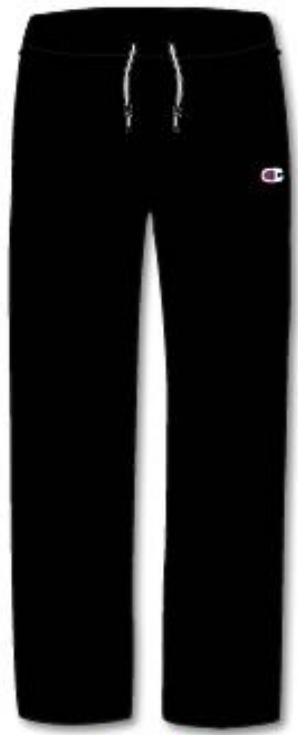

DENIM

214497

DENIM D
BS548