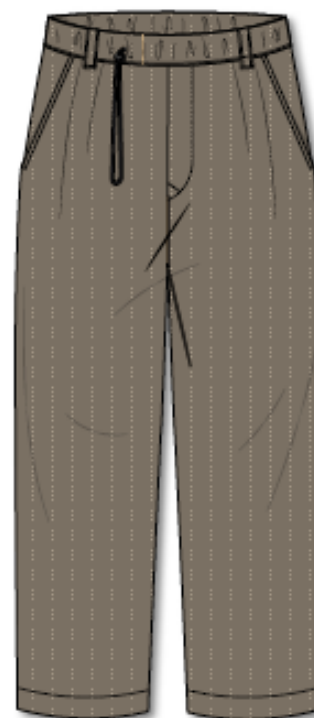

Ripstop Nylon Taffetà (150gr)

ECO - WARRIOR

IRL
GS519

NBK
KK001

DUN
MS041

214508

NBK/NBK
KK001

VAPY/VAPY
ES001