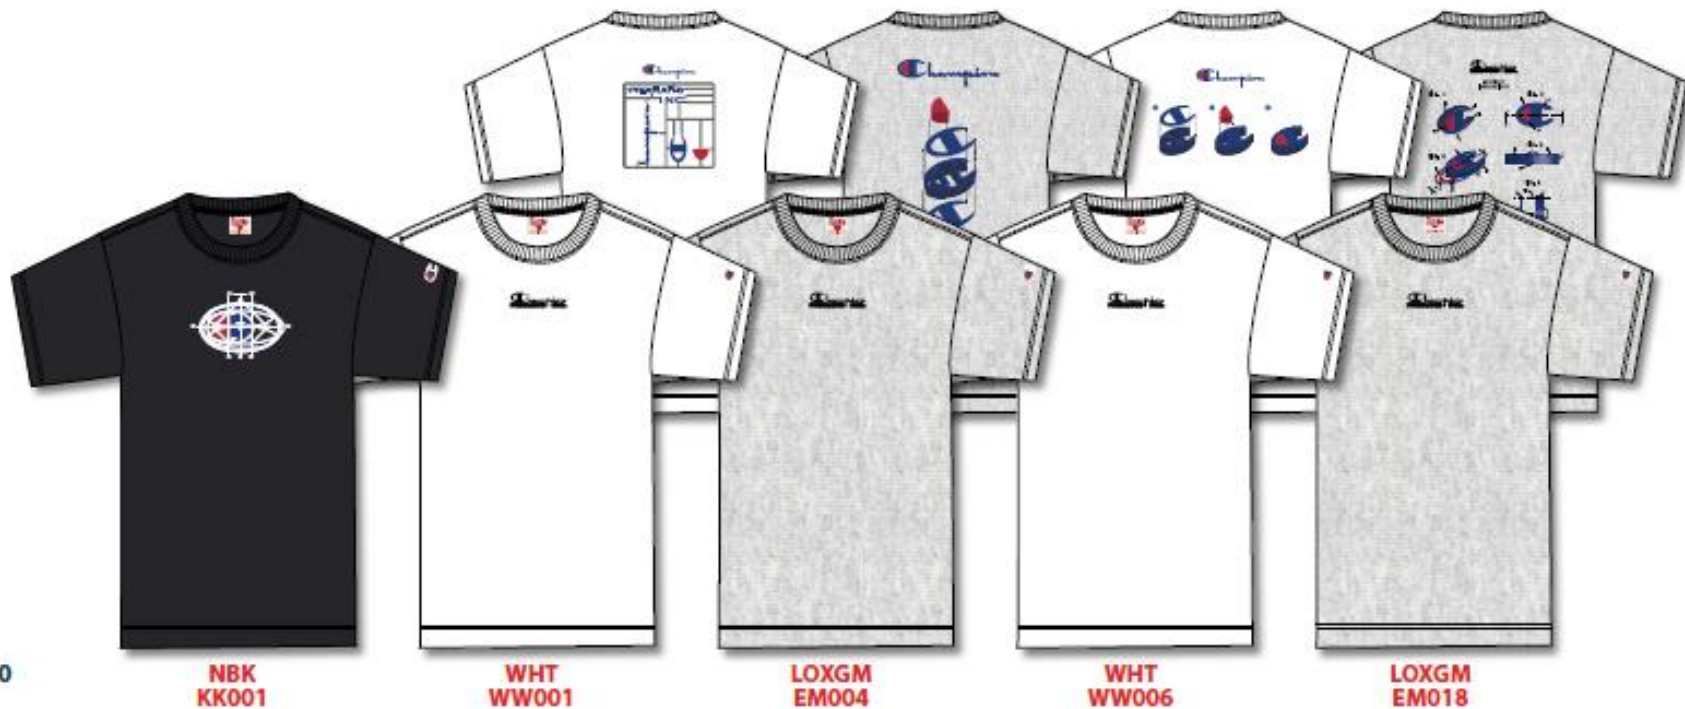

WHT
WW006

WHT
WW007

WHT
WW009

WHT
WW010

JP Jersey O/E (180gr)

JP Jersey O/E (180gr)

214421

LOXGM
EM004