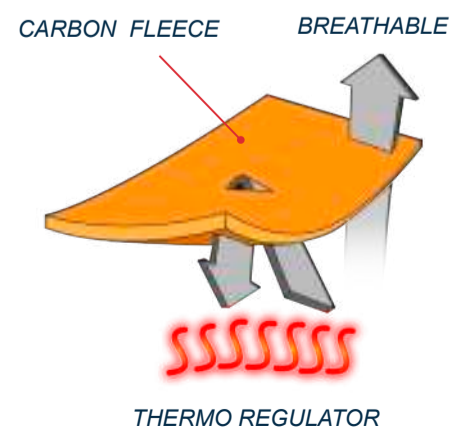

FABRIC LAYERING